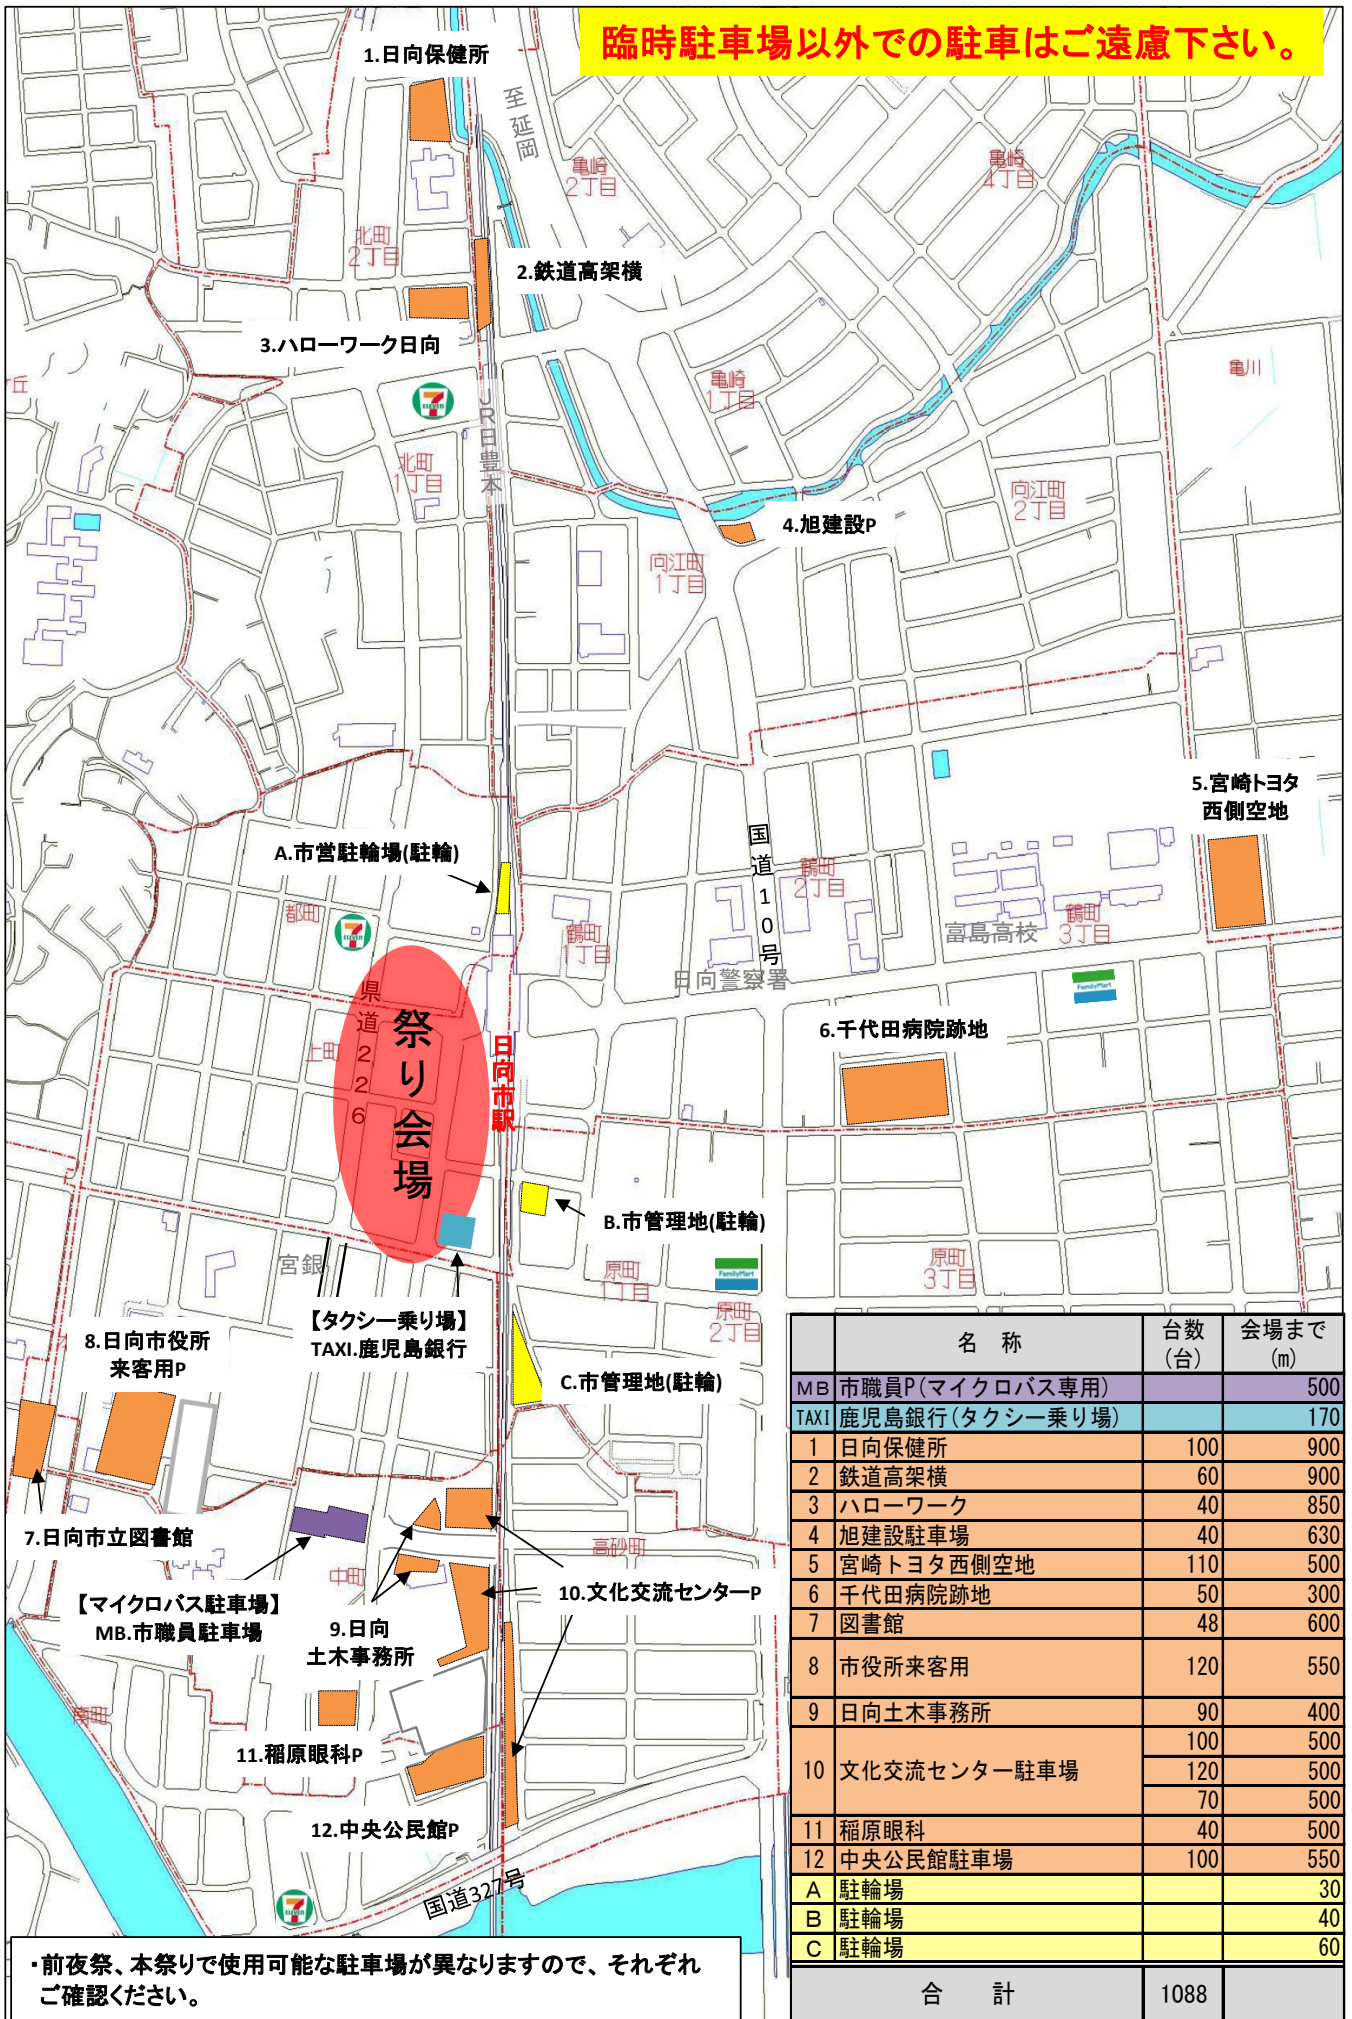

2024第41回日向ひよっとこ夏祭り臨時駐車場【本祭り】

臨時駐車場以外での駐車はご遠慮下さい。

	名称	台数 (台)	会場まで (m)
MB	市職員P(マイクロバス専用)		500
TAXI	鹿児島銀行(タクシー乗り場)		170
1	日向保健所	100	900
2	鉄道高架橋	60	900
3	ハローワーク	40	850
4	旭建設駐車場	40	630
5	宮崎トヨタ西側空地	110	500
6	千代田病院跡地	50	300
7	図書館	48	600
8	市役所来客用	120	550
9	日向土木事務所	90	400
10	文化交流センター駐車場	100	500
		120	500
		70	500
11	稲原眼科	40	500
12	中央公民館駐車場	100	550
A	駐輪場		30
B	駐輪場		40
C	駐輪場		60
	合計	1088	

・前夜祭、本祭りで使用可能な駐車場が異なりますので、それぞれご確認ください。