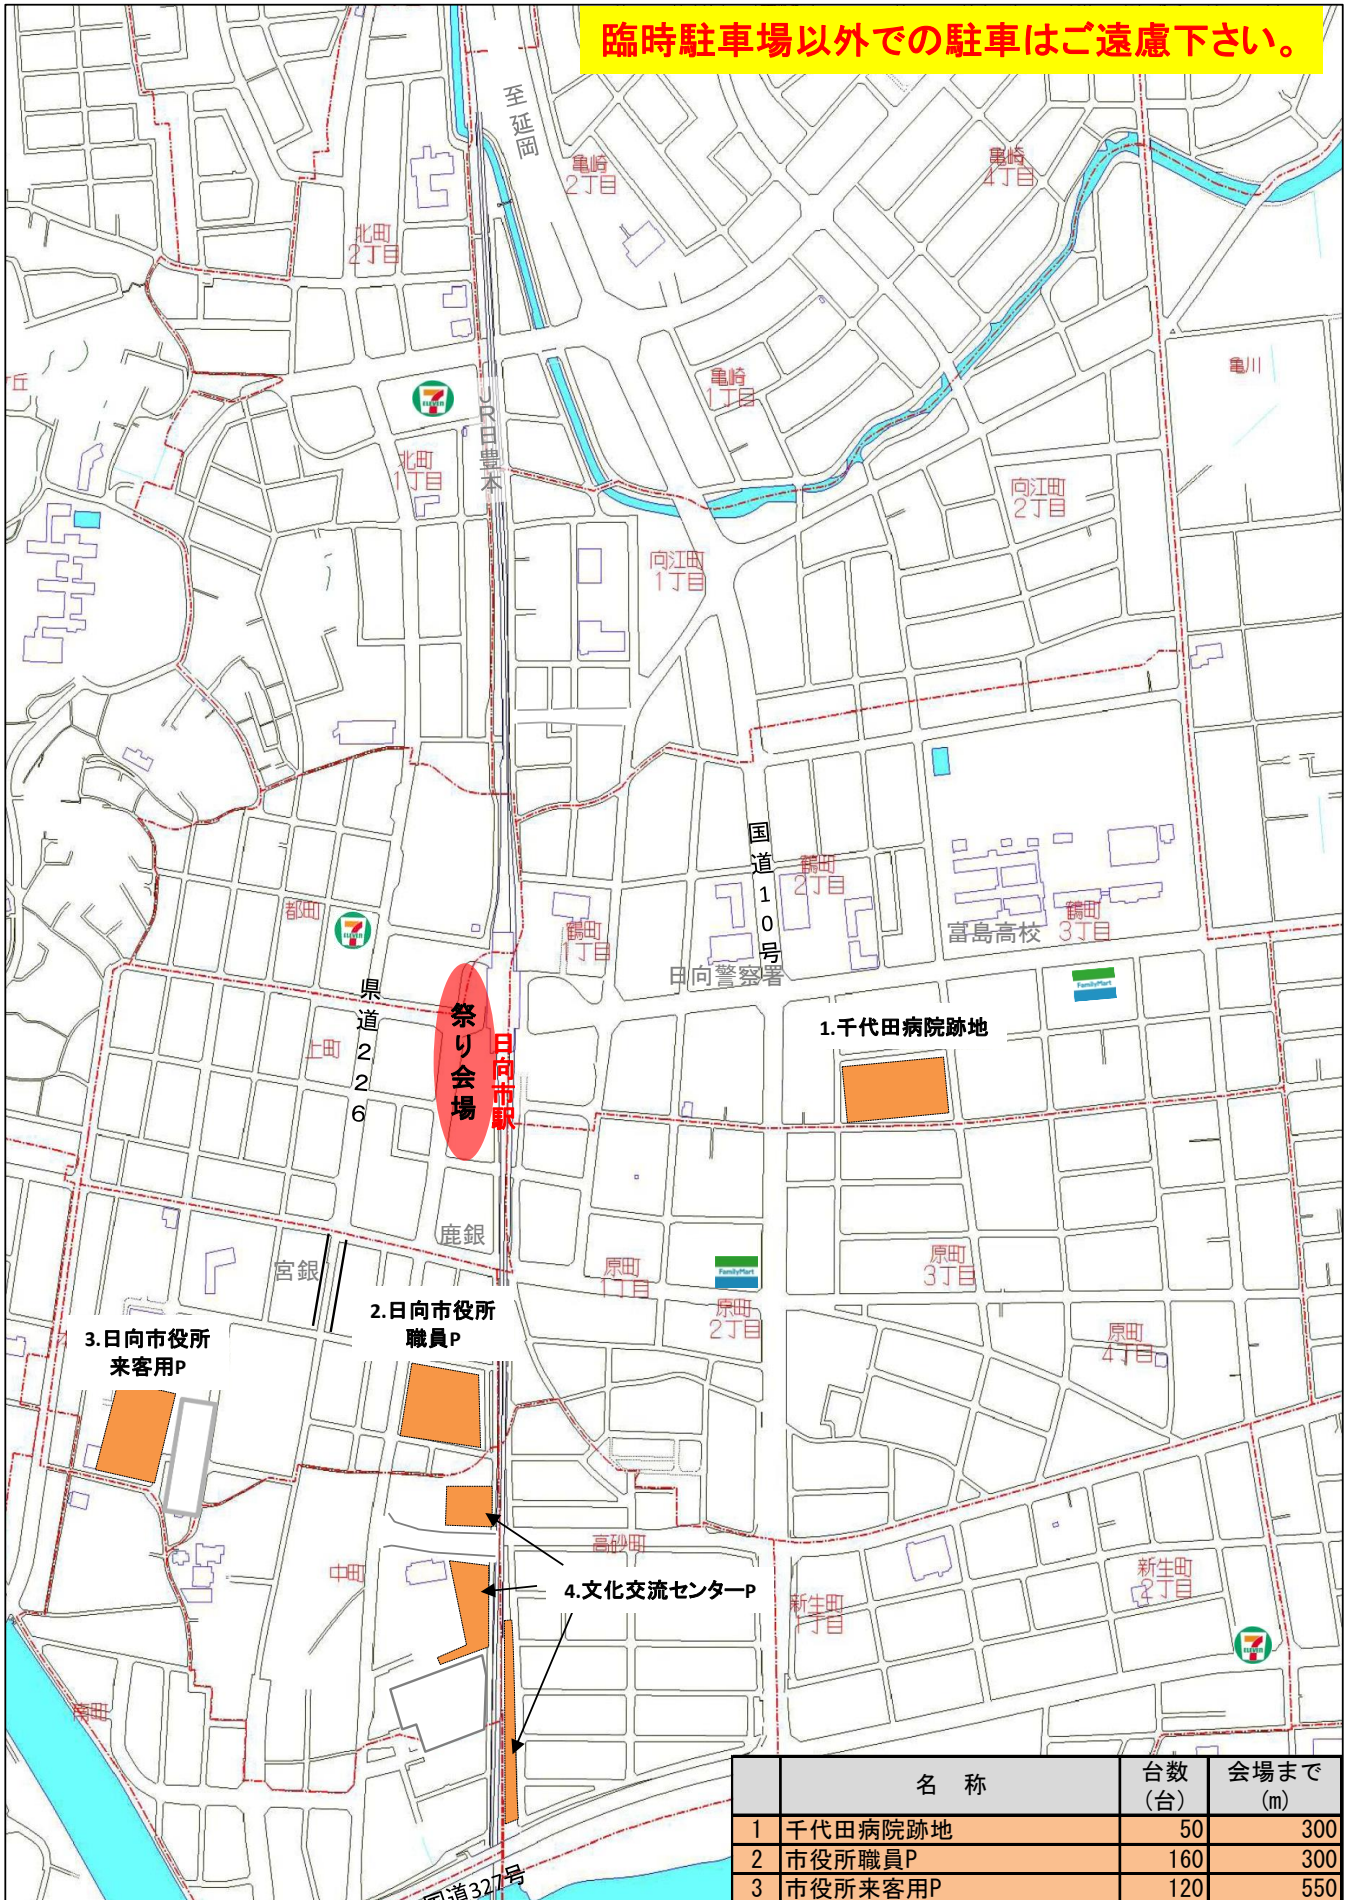

# 2024第41回日向ひよっとこ夏祭り臨時駐車場【前夜祭】

臨時駐車場以外での駐車はご遠慮下さい。

3.日向市役所  
来客用P

2.日向市役所  
職員P

4.文化交流センターP

	名称	台数 (台)	会場まで (m)
1	千代田病院跡地	50	300
2	市役所職員P	160	300
3	市役所来客用P	120	550
4	文化交流センター駐車場	100	500
		120	500
		70	500
合計		620	

- ・前夜祭、本祭りで使用可能な駐車場が異なりますので、それぞれご確認ください。
- ・各駐車場からのシャトルバス等の運行はありません。