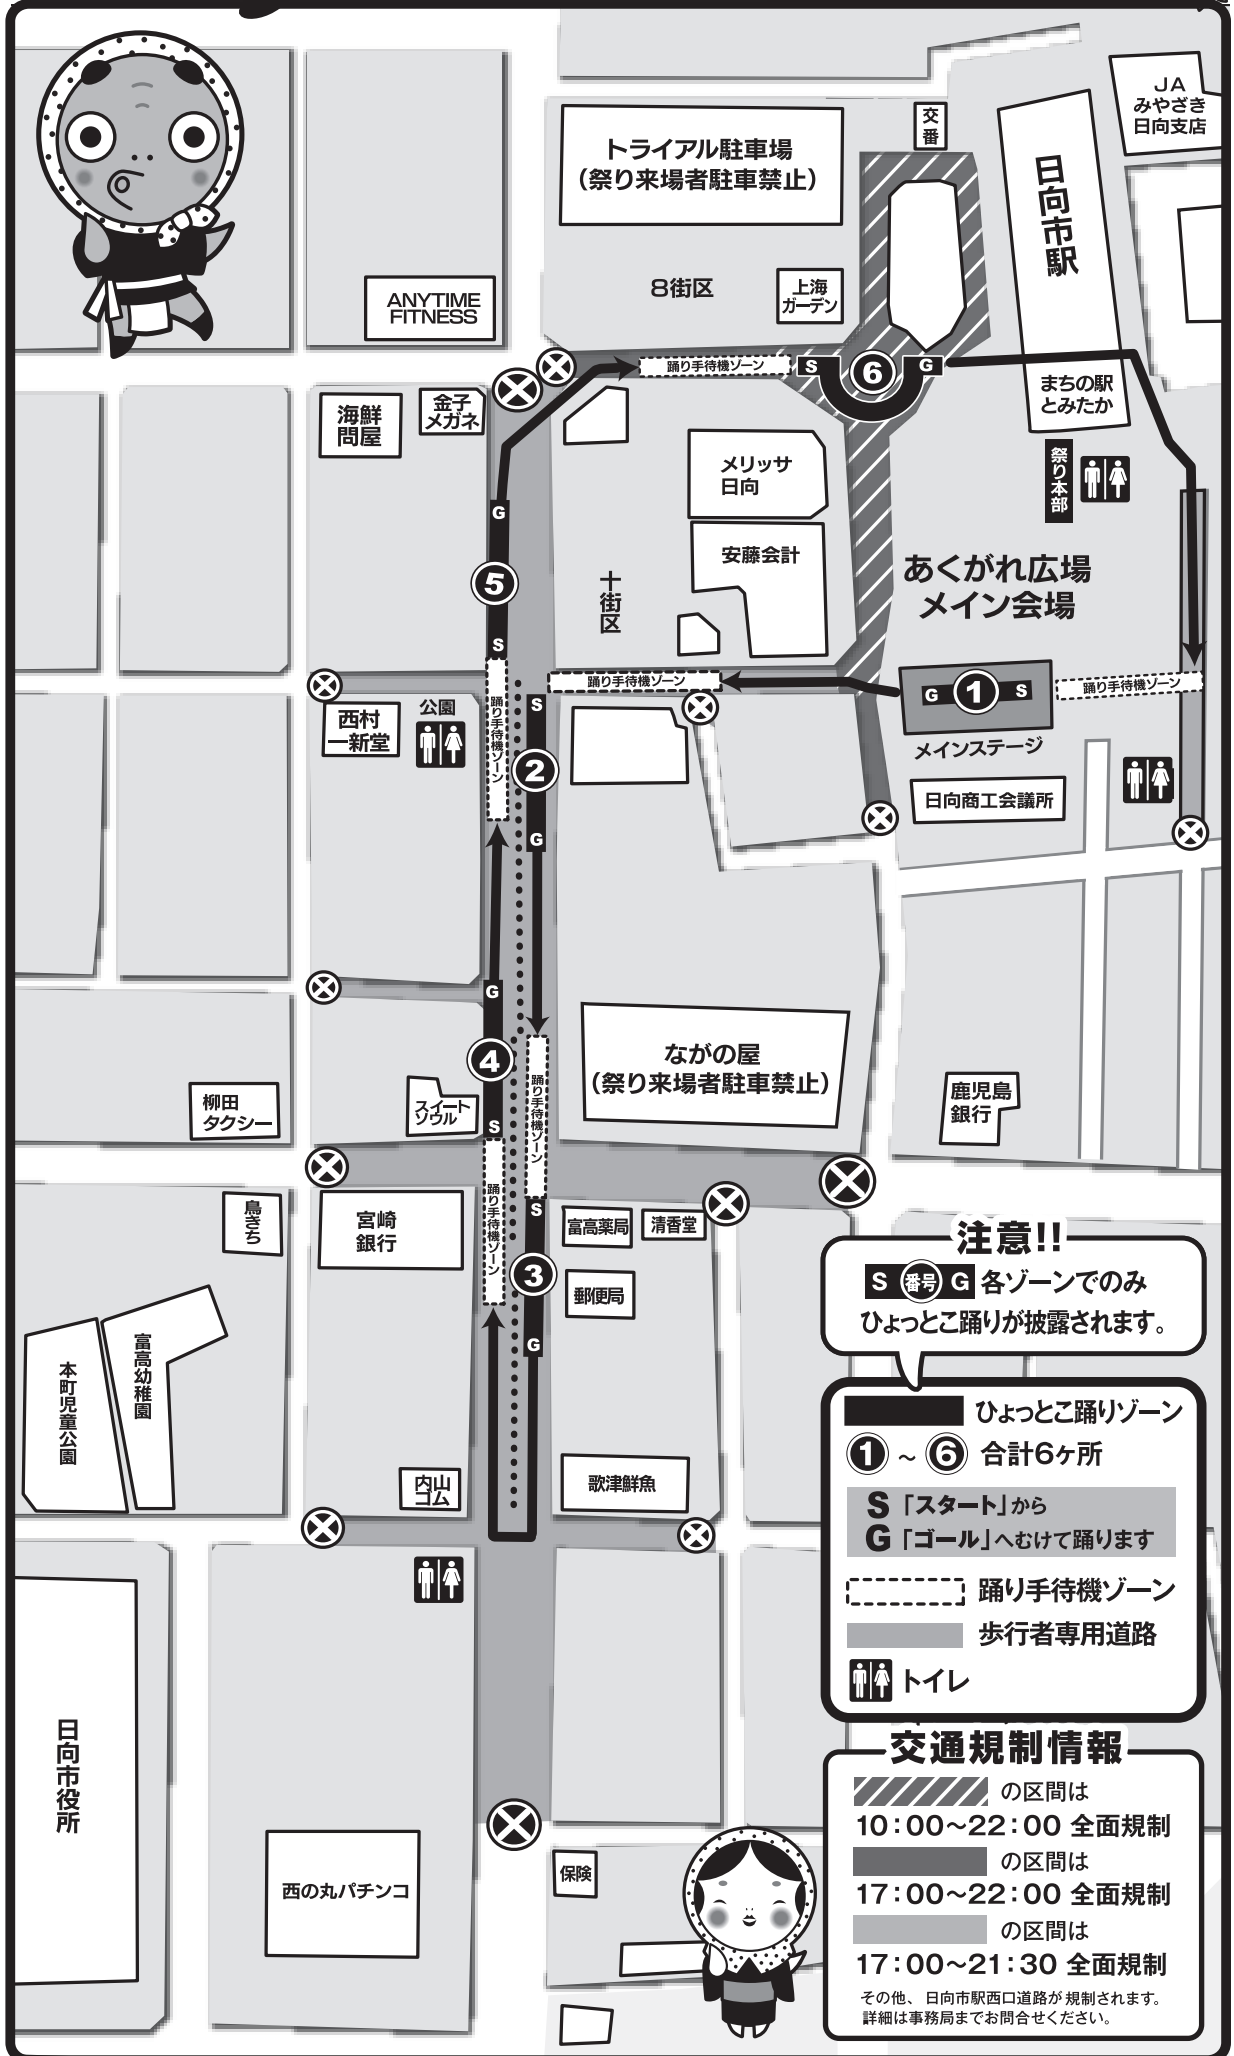

# 2024 パレードコース

コースは去年と一緒だよ!!

## 注意!!

S(番号) G各ゾーンでのみ  
ひよつこ踊りが披露されます。

### ひよつこ踊りゾーン

① ~ ⑥ 合計6ヶ所

S「スタート」から  
G「ゴール」へむけて踊ります

--- 踊り手待機ゾーン

■ 歩行者専用道路

♿ トイレ

### 交通規制情報

//// 区間は  
10:00~22:00 全面規制

■ 区間は  
17:00~22:00 全面規制

■ 区間は  
17:00~21:30 全面規制

その他、日向市駅西口道路が規制されます。  
詳細は事務局までお問合せください。