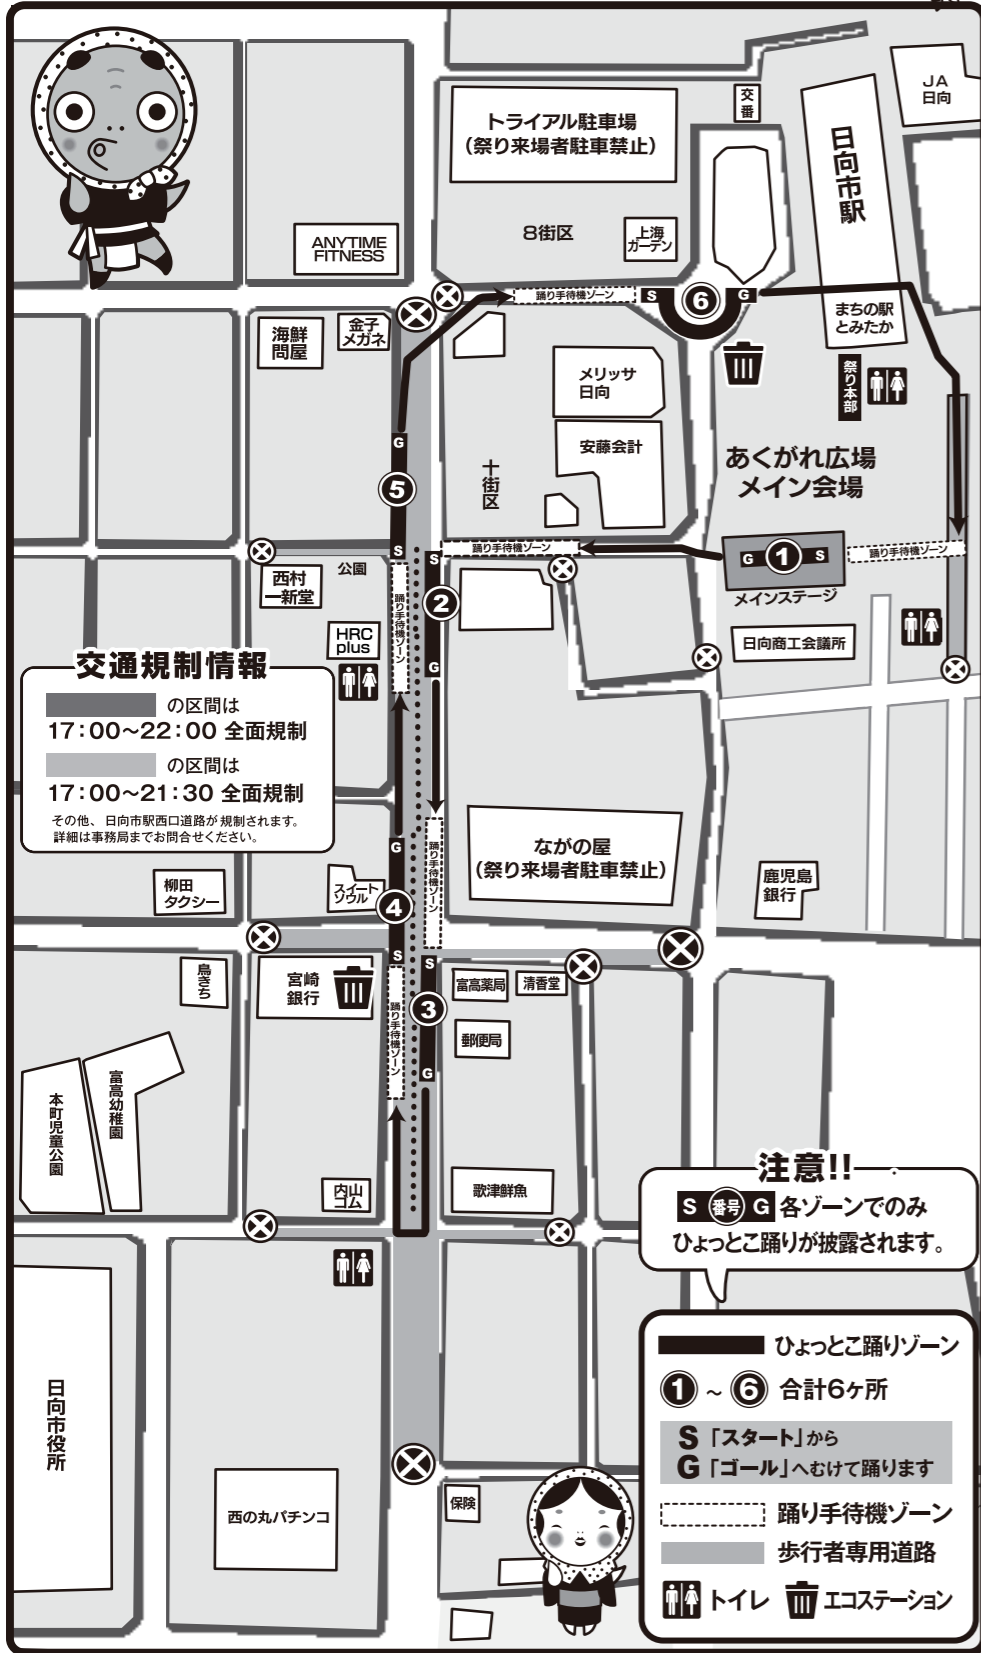

第14回 日向市夏祭り あくがれ会場の お楽しみ会場

安藤会計 ホテルメリッサ日向 上海ガーデン 吉粋

グルメブース

- 1 日向茶業**
お茶・ペットボトル飲料各種
- 2 餃子の里**
焼き餃子・生ビール・ジュース
- 3 農福産業**
焼き芋
- 4 口福餃子専門店**
餃子・ゴマ団子・ちまき
肉まん・飲茶点心・小籠包
海鮮クルト・台湾からあげ
- 5 ひむか農園**
へべすサワー・かき氷
- 6 日向商工会議所青年部**
チーズドッグ・フライドポテト
アメリカンドッグ・揚たこ焼き
若鶏炭火焼・かき氷
ビール・ワイン・焼酎他
- 7 カンカン屋**
からあげ・ポテトフライ
ハム巻きおにぎり
- 8 くるぎ海産**
魚寿司・焼きそば
フライドポテト・かき氷
- 9 串どころ吉粋**
煮込み・ビール
- 10 季里居**
生ビール・カレーライス・
焼きそば・おにぎり
カレーパン・あんドーナツ他
- 11 へべすプロジェクト会議**
へべすプリン・へべすゼリー
へべすジュース・へべすサワー
- 12 カラフク**
惣菜
- 13 八番**
鶏炙り焼・焼きそば
フライドポテト・かき氷
- 14 木村商店**
レインボーわたあめ
ひよっとこ煎餅
ひよっとこ踊りグッズ
- 15 宮崎ひむか地鶏**
親鶏炭火焼・チキン南蛮
- 16 たこやきたこお**
たこ焼き
- 17 あゆの是則**
あゆ塩焼き・生ビール
- 18 JA 日向肉豚部会**
焼豚
- 19 あくがれ蒸留所**
焼酎
焼酎やへべす使用ドリンク
- 21 STAIRS OF THE SEA**
ハンバーガー・ドリンク
お菓子等食品
- 22 Sampaguita**
ひよっとこブルドボークサンド
へべす果汁ドリンク・コーヒー
- 23 亀の子いちご園**
いちごソフトクリーム
- 20 宝ひよっとこ面**
ひよっとこ面・グッズ
へべす飲むゼリー
ジュース各種
- 24 笑福舎**
ひよっとこ面・飾り面・小物
おもちゃ
- 26 水交社**
ひよっとこ面・衣装
ひよっとこ関連商品

ひよっとこ面ブース

その他ブース

- 25 岩渕淡水魚**
金魚すくい
- 27 ひむか古代粘土**
陶工芸品・木工工芸品他
- 28 熊野市**
熊野唐辛子製品・みかんゼリー
みかんジュース・熊野紅茶
梅干し・那智黒石製品他
- 29 エミオフィットネス**
ボディケア・ストレッチ
- 30 ボートレースチケット
ショップ日向**
ボート関係販促
- 31 マンガ倉庫日向店**
トイカプセル

ひよっとこ夏祭り オリジナルグッズ

※出店業者や内容は変更になる可能性があります。

パレードコース

今年のコースは
いつもと違う!!

参加連一覧

グループ欄に記載されている番号から踊り始めます。
例)⑥ゾーンからスタートの場合:⑥→①→②→③→④→⑤の順に踊って回ります。

グループ番号	団体名(個人名)	都道府県/市町村
1	アトランティス日向	日向市
2	熊野市愛好会	三重県
3	エブリランナー日向支部	東京都
4	太秦・ひよっこ踊りの会	京都府
5	日向市職労「王手飛車取りの会」	日向市
6	村角株式会社ひよっこ同好会	日向市
7	大王谷幼稚園連	日向市
8	大王谷連	日向市
9	切一親子連	日向市
10	にわか連	-
11	内山建設ひよっこ会	日向市
12	羊申舞会	日向市
13	酉戌炎舞会連	日向市
14	兎寅友志会	日向市
15	もう腰振連	日向市
16	呑んだく連	日向市
17	旭化成 日向化学品工場	日向市
18	さわやか子育てつぼみ会	日向市
19	東ソー日向	日向市
20	宮崎太陽銀行	日向市
21	九州電力日向地区連	日向市
22	三股町下新日向ひよっこ同好会	宮崎県
23	宮崎ひよっこ笑福会	宮崎県
24	(一社)宮崎県宅地建物取引業協会	宮崎県
25	日向屋連	宮崎県
26	日向保健所・日向地区食品衛生協会連	日向市
27	ひむか坂20	日向市
28	日向土木事務所	日向市
29	宮崎銀行 日向地区	日向市
30	日本ホワイトファーム株式会社	日向市
31	第一糖業やっちょら連	日向市
32	興梶住建連	日向市